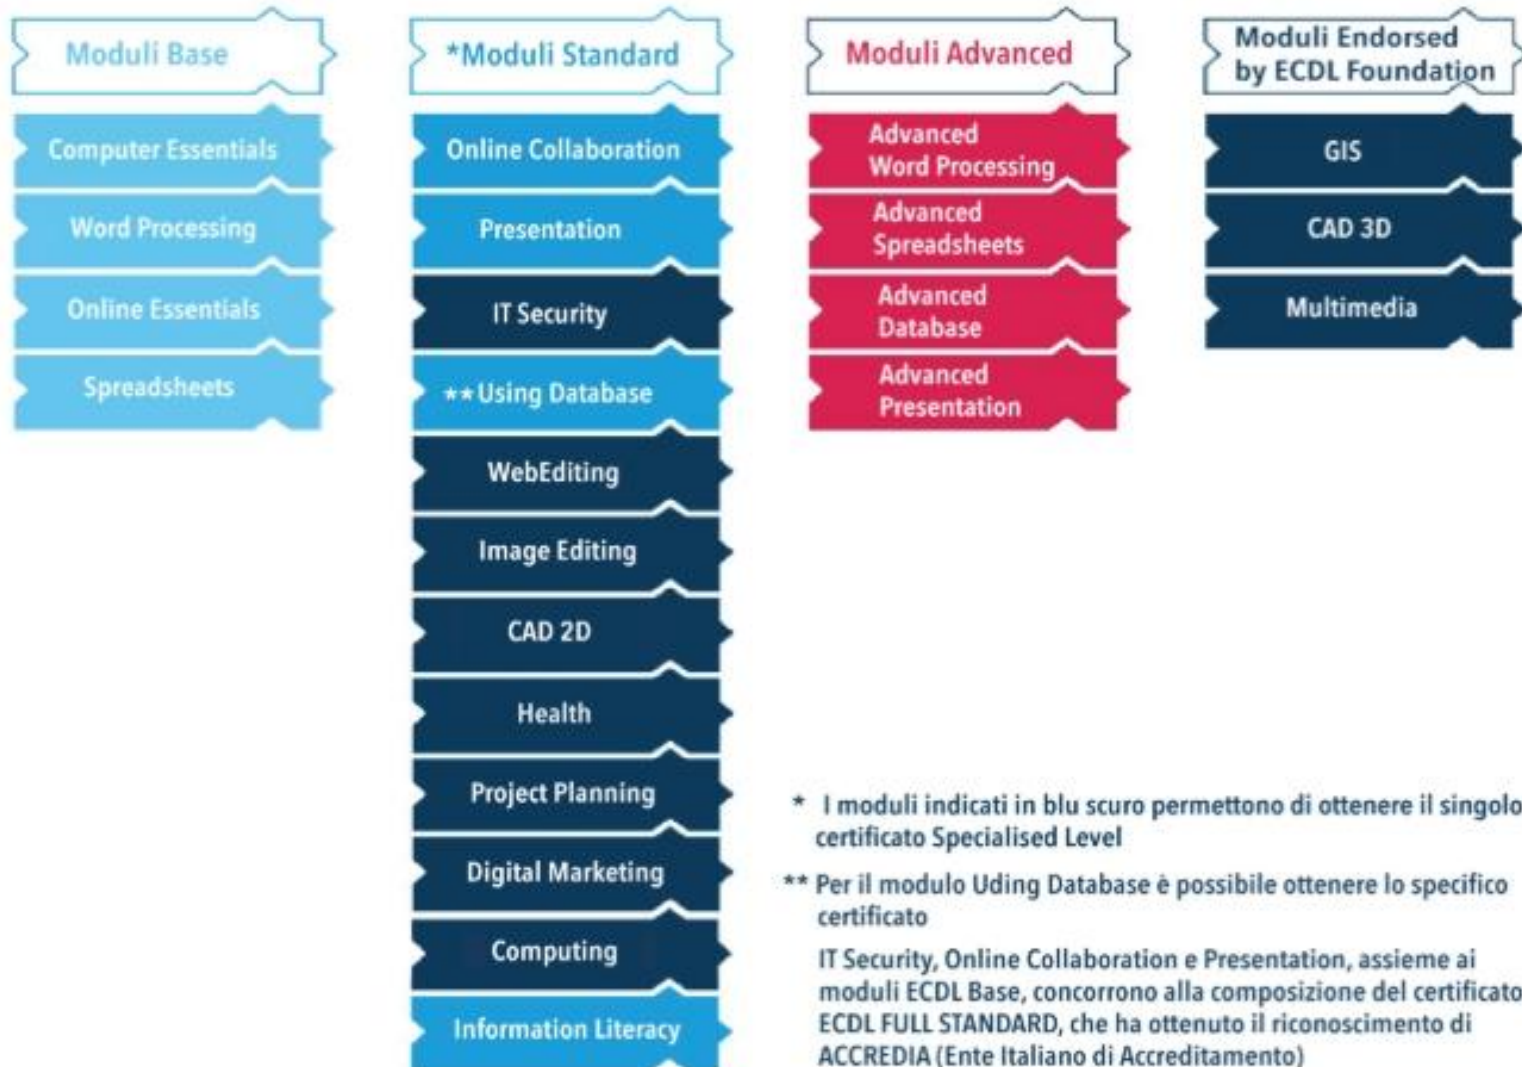

LICEO DELLE SCIENZE UMANE E LICEO MUSICALE

from **Bruno Sisti - Druno**

0154

Moduli ECDL I moduli si articolano nelle categorie **Base, Standard, Advanced e Specialised.**

Le Certificazioni ECDL

ECDL BASE

4 Moduli Base

ECDL FULL STANDARD

4 Moduli Base

3 Moduli Standard scelti da AICA

ECDL STANDARD

4 Moduli Base

3 Moduli Standard a scelta libera

ECDL ADVANCED

1 Modulo Advanced a scelta

ECDL EXPERT

3 Moduli Advanced su 4 a scelta libera

ECDL Base

4 moduli che certificano le conoscenze per l'alfabetizzazione digitale

[SCOPRI DI PIÙ >](#)

ECDL Standard

Una formazione flessibile, ma completa: 4 Moduli + 3 a scelta